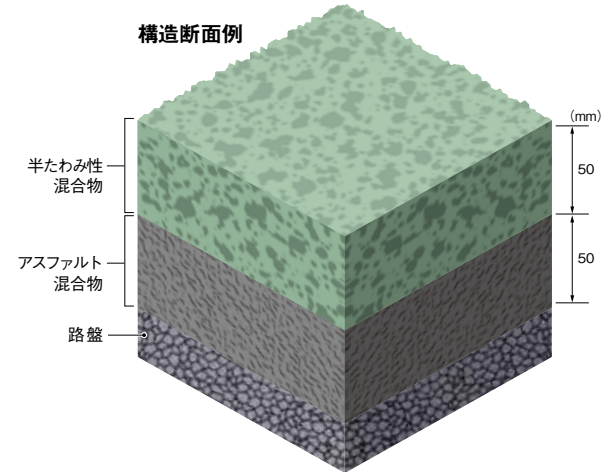

東亜道路工業は、それぞれの地域の自然や文化を大切にしながら、多彩で高品質な景観舗装を追求し提案してまいります。より美しく、よりやさしく、より強く、より快適に。これが東亜道路工業がめざす景観舗装です。

C O N T E N T S

		ページ	名称	環境	安全	自然	デザイン	
常温塗布式舗装	5	ニューカラーコート E/ES	●	●				
	6	ニューカラーコート P	●	●				
	7	ネイチャーコート ST	●		●			
	8	ネイチャーコート AR	●		●			
	9	アートフレーム	●				●	
	11	ウォークトップ		●				
	11	明色ウォークトップ		●				
	12	CSコート		●				
	12	スリップガード		●				
	路面温度抑制舗装	13	モイスタロード M	●				
		14	ヒートシールド U/M	●				
		15	ニューカラーコート F/FS	●	●			
16		ニューカラーコート C	●	●				
ブロックタイル系舗装	17	QT工法			●	●		
	19	天然石			●	●		
	19	インターロッキングブロック				●		
	20	タイル				●		
	20	レンガ			●	●		
加熱混合式舗装	21	ビューテックス			●			
	21	TOAビュアカラー			●			
	22	カラーロールド		●				
	22	アートプラスト舗装		●		●		
	23	TAセット舗装				●		
常温混合式舗装	23	石畳風TAセット舗装				●		
	25	アートストーン	●		●			
木質系舗装	26	ウォークソフト	●	●				
	27	ウィードロック	●	●	●			
	29	ウッドソフト	●	●	●			
	30	ホチップ入りアスファルト舗装			●			
土系舗装	30	パークマット			●			
	31	オイルサンド			●			
	32	アートティエラSOFT			●			
	32	WSクレイ			●			
	33	ライムサンド			●			
	33	グリーンエース			●			

環境…環境にやさしい材料の利用や透水・遮熱機能を有する技術 安全…利用者の安全性向上が期待できる技術
 自然…自然素材の利用や自然な風合いを目指した技術 デザイン…特にデザイン性に優れる技術

アスファルトのたわみ性とセメントの剛性

TAセット舗装〈半たわみ性舗装〉

開粒度アスファルト混合物に、セメント・樹脂系のグラウド材を浸透させる半たわみ性舗装です。アスファルトのたわみ性とセメントの剛性の両特性を兼ね備えています。また、グラウド材は着色することができ、景観性にも優れています。

特徴

- 優れた荷重抵抗性
- 優れた耐流動性、耐摩耗性
- 高い耐油性
- プラストや研磨などによる多彩な演出が可能

適用箇所

- 車道 • 歩道 • 公園、広場 • ショッピングモール
- 駐車場 • バスレーン など

東京都国立市南養寺境内

石畳の風合いを演出する半たわみ性舗装

石畳風TAセット舗装

半たわみ性舗装の表面をカッター切断し、プラスト処理することで擬似的に石畳風な景観を表現することができます。切断寸法や骨材の選定、グラウド材の着色などにより、幅広いパターンの演出が可能です。