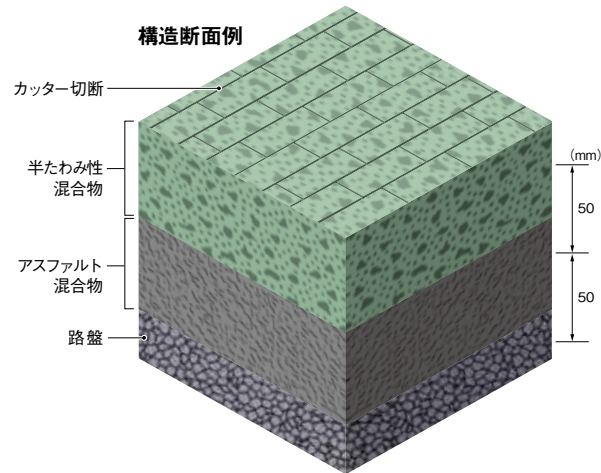

特徴

- 優れた荷重抵抗性
- 優れた耐流動性、耐摩耗性
- 高い耐油性
- プラストや研磨などによる多彩な演出が可能

適用箇所

- 車道 • 歩道 • 公園、広場 • ショッピングモール
- 駐車場 • バスレーン など

東京都国立市南養寺境内

石畳の風合いを演出する半たわみ性舗装

石畳風TAセット舗装

半たわみ性舗装の表面をカッター切断し、プラスト処理することで擬似的に石畳風な景観を表現することができます。切断寸法や骨材の選定、グラウド材の着色などにより、幅広いパターンの演出が可能です。

特徴

- 優れた荷重抵抗性
- 優れた耐流動性、耐摩耗性 • 高い耐油性
- カッター切断やプラストなどによる多彩な演出が可能

適用箇所

- 車道 • 歩道、遊歩道 • 公園、広場
- ショッピングモール など

東京都調布市アメリカンスクール・イン・ジャパン

東京都八王子市道の駅八王子滝山

宮城県宮城郡松島海岸公園